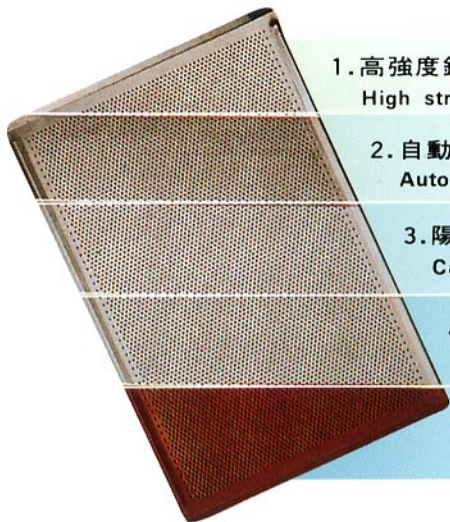

鴻英永麗烤盤、蒸盤、連體土司模

專利Rilon® Elast及Rilon® Hard處理，不沾、不粘、不碳化、永遠美麗

1. 高強度鋁合金
High strength aluminum alloy core .
2. 自動噴沙處理
Automatic Sandblasting
3. 陽極處理
Cauterization
4. 第一層
Primer coating
5. 專利耐久性Rilon® Elast塗佈處理
Rilon® Elast coating